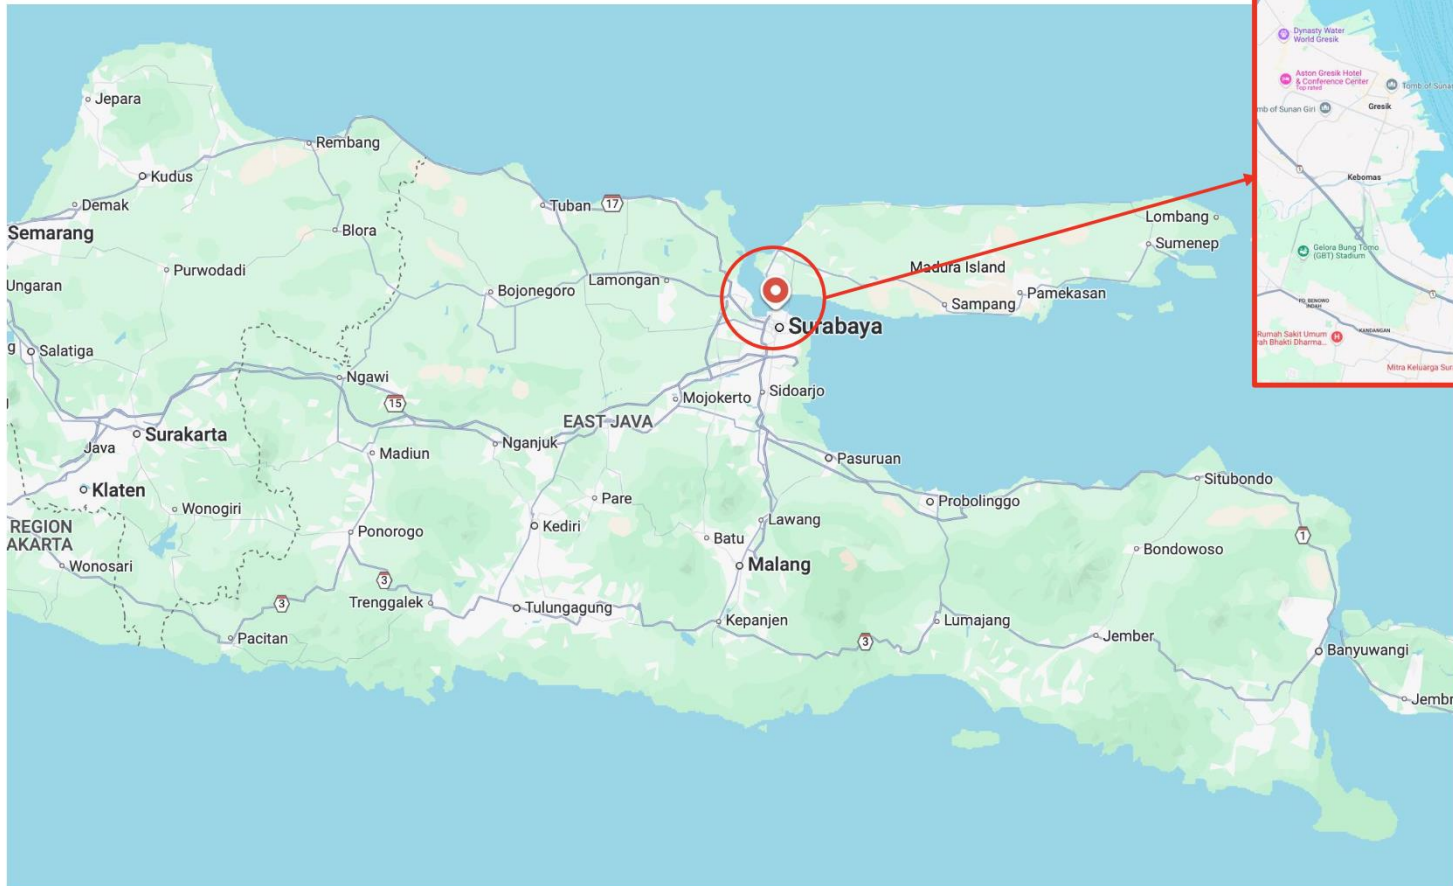

# LOKASI DERMAGA PAL SURABAYA

**Lokasi Dermaga PAL Surabaya:**  
Jalan Ujung, Ujung, Kec. Semampir,  
Surabaya, Jawa Timur