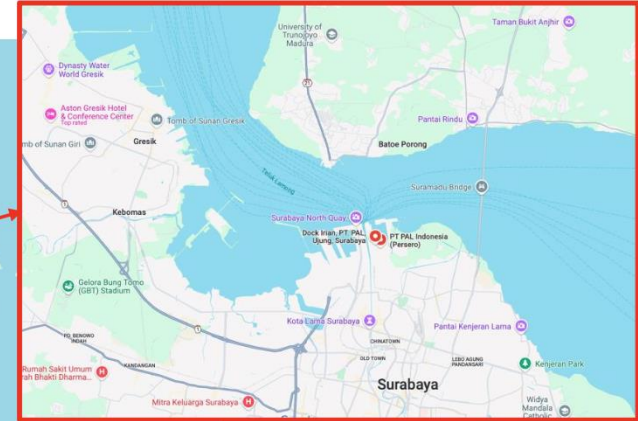

# LOKASI DERMAGA PAL SURABAYA

**Lokasi Dermaga PAL Surabaya:**  
Jalan Ujung, Ujung, Kec. Semampir,  
Surabaya, Jawa Timur